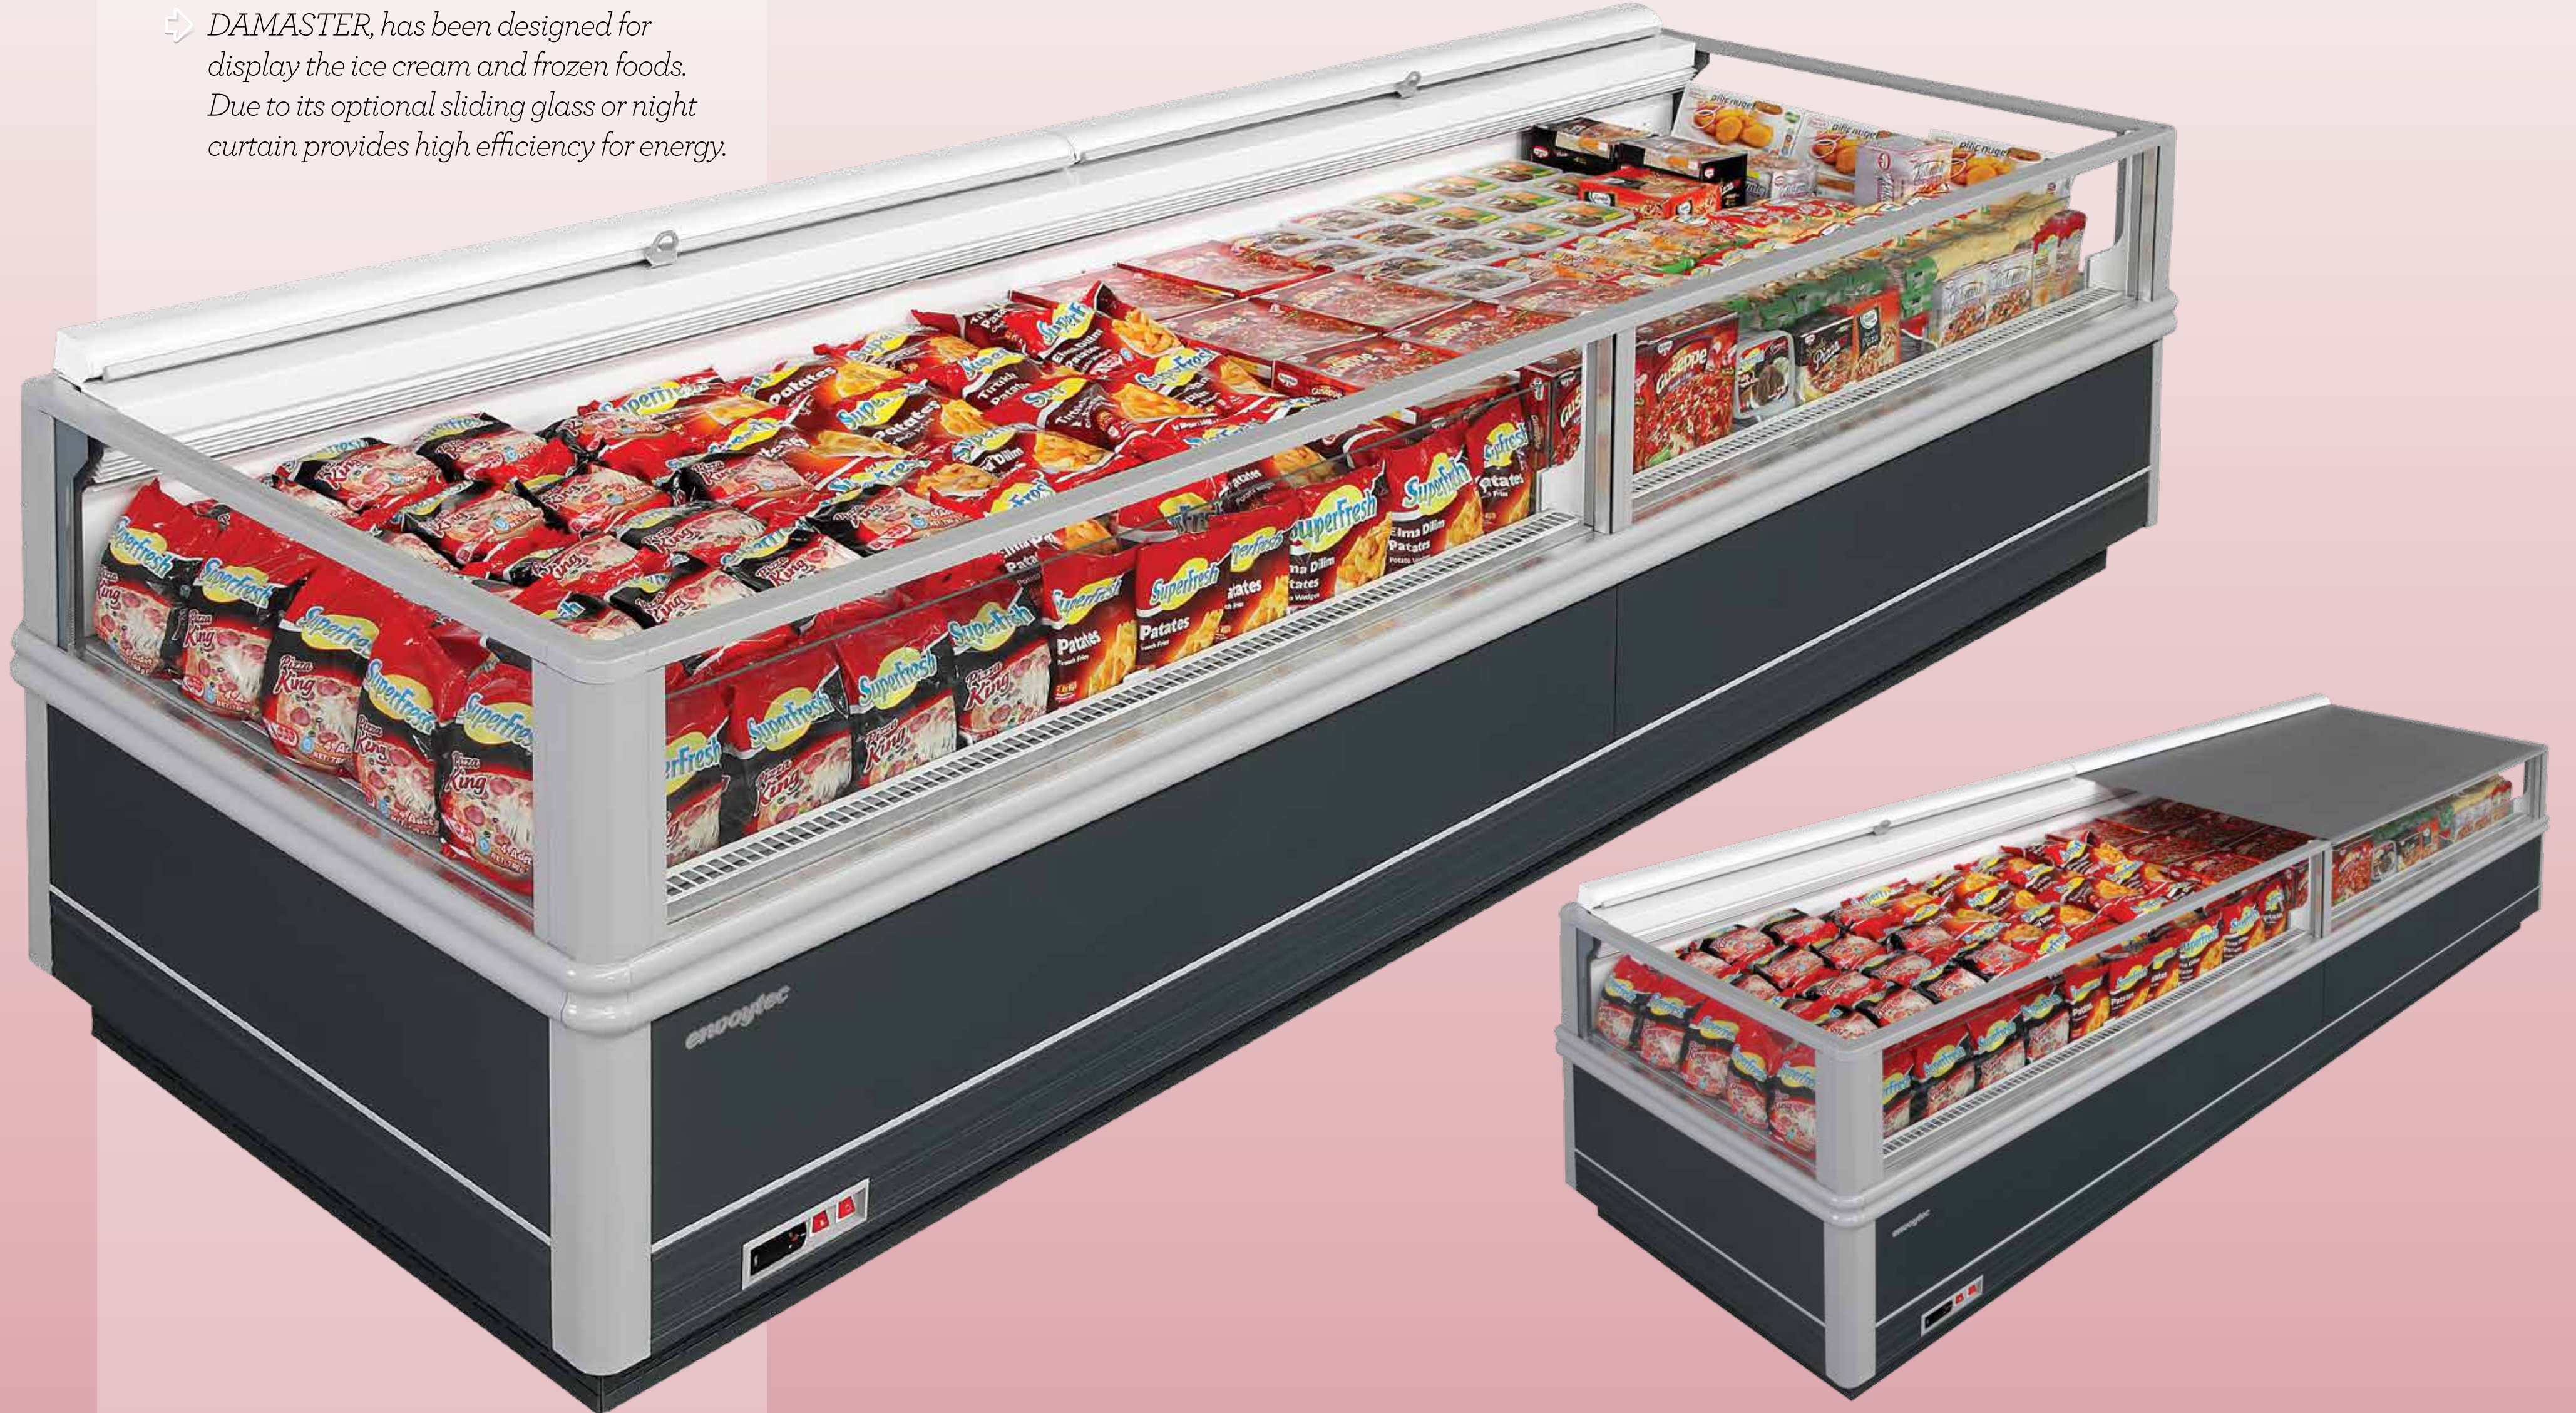

YATAY HAVUZ DONDURUCULAR
HORIZONTAL ISLAND FREEZER | 2016

DAMASTER

⇒ DAMASTER, dondurma ve dondurulmuş yiyecekleri teşhir etmek için tasarlanmıştır. Opsiyonel sürgü cam veya gece perdesi yüksek enerji verimliliği sağlar.

⇒ DAMASTER, has been designed for display the ice cream and frozen foods. Due to its optional sliding glass or night curtain provides high efficiency for energy.

ENVOYTEC SOĞUTMA SANAYİ VE TİCARET A.Ş.